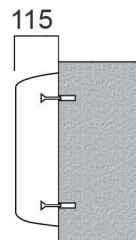

Modell fuer aussen, vertikal.
Gross, jedoch mit geringstem Platzbedarf; hat ein
modernes und elegantes Design.

KAPAZITAET, JEDOCH AUF KLEINSTEM RAUM

Abmessungen (LaengexHoehexTiefe)
C6 - 352x238x115 mm (13.85 x 9.37 x 4.52 inch)

Modell C6

Alle Abmessungen/Angaben in mm.

EINZELMASS

B 352 x H 238 x P 115

MASSTABELLE

	358	710	1062	1414	1766	2118	
958							H (Höhe)
720							
482							
244							
	B (Breite)						

MONTAGE/INSTALLATIONEN

Für bereits tolerierte Einbaumasse bitte 15 mm zu Abmessungen B und H der Masstabelle addieren.

KOMPLETTER EINBAU/
UNTERPUTZMONTAGE
mit glattem Blendrahmen

KOMPLETTER EINBAU/
UNTERPUTZMONTAGE
mit gewölbtem Blendrahmen 40 mm

TEILWEISER EINBAU/MONTAGE
mit glattem Blendrahmen

Wandbefestigung durch Wanddübel

ZUR WANDMONTAGE
Typ "Linear"

ZUR WANDBEFESTIGUNG
Typ "Globe"
Abmessungen der Masstabelle
um 50 mm erhöhen