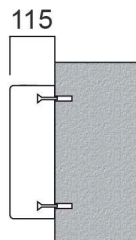

Modell fuer aussen, vertikal.
Gross, jedoch mit geringstem Platzbedarf; hat ein
modernes und elegantes Design.

KAPAZITAET, JEDOCH AUF KLEINSTEM RAUM

Abmessungen (LaengexHoehexTiefe)
C6 - 352x238x115 mm (13.85 x 9.37 x 4.52 inch)

Modell C6

Alle Abmessungen/Angaben in mm.

EINZELMASS

B 352 x H 238 x P 115

MASSTABELLE

	358	710	1062	1414	1766	2118	
958							H (Höhe)
720							
482							
244							
	B (Breite)						

MONTAGE/INSTALLATIONEN

Für bereits tolerierte Einbaumasse bitte 15 mm zu Abmessungen B und H der Masstabelle addieren.

KOMPLETTER EINBAU/
UNTERPUTZMONTAGE
mit glattem Blendrahmen

KOMPLETTER EINBAU/
UNTERPUTZMONTAGE
mit gewölbtem Blendrahmen 40 mm

TEILWEISER EINBAU/MONTAGE
mit glattem Blendrahmen

Wandbefestigung durch Wanddübel

ZUR WANDMONTAGE
Typ "Linear"

ZUR WANDBEFESTIGUNG
Typ "Globe"
Abmessungen der Masstabelle
um 50 mm erhöhen