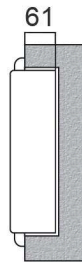

Modell fuer aussen, vertikal.
Gross, jedoch mit geringstem Platzbedarf; hat ein
modernes und elegantes Design.

KAPAZITAET, JEDOCH AUF KLEINSTEM RAUM

Abmessungen (LaengexHoehexTiefe)
C6 - 352x238x115 mm (13.85 x 9.37 x 4.52 inch)

Modell C6

Alle Abmessungen/Angaben in mm.

EINZELMASS

B 352 x H 238 x P 115

MASSTABELLE

	358	710	1062	1414	1766	2118	
958							H (Höhe)
720							
482							
244							
	B (Breite)						

MONTAGE/INSTALLATIONEN

Für bereits tolerierte Einbaumasse bitte 15 mm zu Abmessungen B und H der Masstabelle addieren.

KOMPLETTER EINBAU/
UNTERPUTZMONTAGE
mit glattem Blendrahmen

KOMPLETTER EINBAU/
UNTERPUTZMONTAGE
mit gewölbtem Blendrahmen 40 mm

TEILWEISER EINBAU/MONTAGE
mit glattem Blendrahmen

Wandbefestigung durch Wanddübel

ZUR WANDMONTAGE
Typ "Linear"

ZUR WANDBEFESTIGUNG
Typ "Globe"
Abmessungen der Masstabelle
um 50 mm erhöhen