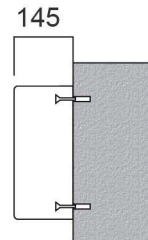

P

B

MASSTABELLE

	358	710	1062	1414	1766	2118	
1116							H (Höhe)
746							
376							
	B (Breite)						

	268	530	792	1054	1316	1578	1840	2102	
1116									H (Höhe)
746									
376									
	B (Breite)								

variabel
TEILWEISER EINBAU/MONTAGE
mit glattem
Blendrahmen

131
KOMPLETTER EINBAU/
UNTERPUTZ-
MONTAGE
mit glattem
Blendrahmen

91
KOMPLETTER EINBAU/
UNTERPUTZ-
MONTAGE
mit gewölbtem
Blendrahmen 40 mm

variabel
TEILWEISER EINBAU/MONTAGE
mit glattem
Blendrahmen

Wandbefestigung durch Wandd uebel

115
ZUR WANDMONTAGE
Typ "Linear"

115
ZUR WANDBEFESTIGUNG
Typ "Globe"
Abmessungen der Masstabelle
um 50 mm erhöhen

Wandbefestigung durch Wandd uebel

145
ZUR WANDMONTAGE
Typ "Linear"

115
ZUR WANDBEFESTIGUNG
Typ "Globe"
Abmessungen
der Masstabelle
um 50 mm
erhöhen