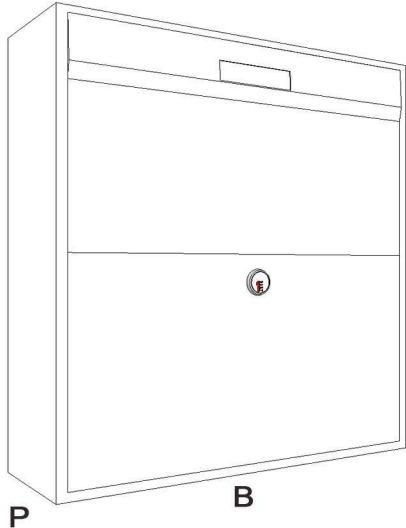

GROSS UND MODERN, AUCH FUER GESCHAEFTLICHE KORRESPONDENZ EMPFOHLEN

Abmessungen (LaengexHoehexTiefe)

C5E - 352x370x115 mm (13.85 x 13.38 x 4.52 inch)

C5ES - 262x370x145 mm (10.31 x 13.38 x 5.70 inch)

alukrea
MAILBOXES

Modell C5E

Alle Abmessungen/Angaben in mm

Modell C5ES

B 352
H 370
P 115

H

EINZELMASS

H

B 262
H 370
P 145

P

B

MASSTABELLE

	358	710	1062	1414	1766	2118	
1116							H (Höhe)
746							
376							
	B (Breite)						

	268	530	792	1054	1316	1578	1840	2102	
1116									H (Höhe)
746									
376									
	B (Breite)								