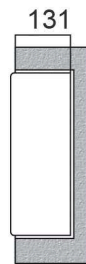

GROSS UND MODERN, AUCH FUER GESCHAEFTLICHE KORRESPONDENZ EMPFOHLEN

Abmessungen (LaengexHoehexTiefe)

C5E - 352x370x115 mm (13.85 x 13.38 x 4.52 inch)

C5ES - 262x370x145 mm (10.31 x 13.38 x 5.70 inch)

alukrea
MAILBOXES

P

B

MASSTABELLE

	358	710	1062	1414	1766	2118	
1116							H (Höhe)
746							
376							
	B (Breite)						

	268	530	792	1054	1316	1578	1840	2102	
1116									H (Höhe)
746									
376									
	B (Breite)								

MONTAGE/INSTALLATIONEN

Für bereits tolerierte Einbaumasse bitte 15 mm zu Abmessungen B und H der Masstabelle addieren.

101
KOMPLETTER EINBAU/
UNTERPUTZ-
MONTAGE
mit glattem
Blendrahmen

61
KOMPLETTER EINBAU/
UNTERPUTZ-
MONTAGE
mit gewölbtem
Blendrahmen 40 mm

variabel
TEILWEISER EINBAU/MONTAGE
mit glattem
Blendrahmen

131
KOMPLETTER EINBAU/
UNTERPUTZ-
MONTAGE
mit glattem
Blendrahmen

91
KOMPLETTER EINBAU/
UNTERPUTZ-
MONTAGE
mit gewölbtem
Blendrahmen 40 mm

variabel
TEILWEISER EINBAU/MONTAGE
mit glattem
Blendrahmen