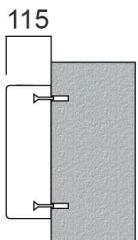

P

B

MASSTABELLE

	358	710	1062	1414	1766	2118	
1116							H (Höhe)
746							
376							
	B (Breite)						

	268	530	792	1054	1316	1578	1840	2102	
1116									H (Höhe)
746									
376									
	B (Breite)								

MONTAGE/INSTALLATIONEN

Für bereits tolerierte Einbaumasse bitte 15 mm zu Abmessungen B und H der Masstabelle addieren.

101
KOMPLETTER EINBAU/
UNTERPUTZ-
MONTAGE
mit glattem
Blendrahmen

61
KOMPLETTER EINBAU/
UNTERPUTZ-
MONTAGE
mit gewölbtem
Blendrahmen 40 mm

variabel
TEILWEISER EINBAU/MONTAGE
mit glattem
Blendrahmen

131
KOMPLETTER EINBAU/
UNTERPUTZ-
MONTAGE
mit glattem
Blendrahmen

91
KOMPLETTER EINBAU/
UNTERPUTZ-
MONTAGE
mit gewölbtem
Blendrahmen 40 mm

variabel
TEILWEISER EINBAU/MONTAGE
mit glattem
Blendrahmen

Wandbefestigung durch Wandd uebel

115
ZUR WANDMONTAGE
Typ "Linear"

115
ZUR WANDBEFESTIGUNG
Typ "Globe"
Abmessungen der Masstabelle
um 50 mm erhöhen

Wandbefestigung durch Wandd uebel

145
ZUR WANDMONTAGE
Typ "Linear"