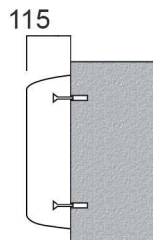

P

B

MASSTABELLE

	358	710	1062	1414	1766	2118	
1116							H (Höhe)
746							
376							
	B (Breite)						

	268	530	792	1054	1316	1578	1840	2102	
1116									H (Höhe)
746									
376									
	B (Breite)								

MONTAGE/INSTALLATIONEN

Für bereits tolerierte Einbaumasse bitte 15 mm zu Abmessungen B und H der Masstabelle addieren.

101
KOMPLETTER EINBAU/
UNTERPUTZ-
MONTAGE
mit glattem
Blendrahmen

61
KOMPLETTER EINBAU/
UNTERPUTZ-
MONTAGE
mit gewölbtem
Blendrahmen 40 mm

variabel
TEILWEISER EINBAU/MONTAGE
mit glattem
Blendrahmen

131
KOMPLETTER EINBAU/
UNTERPUTZ-
MONTAGE
mit glattem
Blendrahmen

91
KOMPLETTER EINBAU/
UNTERPUTZ-
MONTAGE
mit gewölbtem
Blendrahmen 40 mm

variabel
TEILWEISER EINBAU/MONTAGE
mit glattem
Blendrahmen

Wandbefestigung durch Wandd uebel

115
ZUR WANDMONTAGE
Typ "Linear"

115
ZUR WANDBEFESTIGUNG
Typ "Globe"
Abmessungen der Masstabelle
um 50 mm erhöhen

Wandbefestigung durch Wandd uebel

145
ZUR WANDMONTAGE
Typ "Linear"