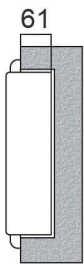

GROSS UND MODERN, AUCH FUER GESCHAEFTLICHE KORRESPONDENZ EMPFOHLEN

Abmessungen (LaengexHoehexTiefe)

C5E - 352x370x115 mm (13.85 x 13.38 x 4.52 inch)

C5ES - 262x370x145 mm (10.31 x 13.38 x 5.70 inch)

alukrea
MAILBOXES

Modell C5E

Alle Abmessungen/Angaben in mm

Modell C5ES

B 352
H 370
P 115

H

EINZELMASS

H

B 262
H 370
P 145

P

B

MASSTABELLE

	358	710	1062	1414	1766	2118	
1116							H (Höhe)
746							
376							
	B (Breite)						

	268	530	792	1054	1316	1578	1840	2102	
1116									H (Höhe)
746									
376									
	B (Breite)								

MONTAGE/INSTALLATIONEN

Für bereits tolerierte Einbaumasse bitte 15 mm zu Abmessungen B und H der Masstabelle addieren.

101
KOMPLETTER EINBAU/
UNTERPUTZ-
MONTAGE
mit glattem
Blendrahmen

61
KOMPLETTER EINBAU/
UNTERPUTZ-
MONTAGE
mit gewölbtem
Blendrahmen 40 mm