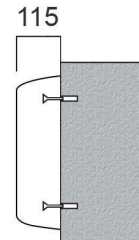

P

B

MASSTABELLE

	358	710	1062	1414	1766	2118	
1116							H (Höhe)
746							
376							
	B (Breite)						

	268	530	792	1054	1316	1578	1840	2102	
1116									H (Höhe)
746									
376									
	B (Breite)								

variabel
TEILWEISER EINBAU/MONTAGE
mit glattem
Blendrahmen

131
KOMPLETTER EINBAU/
UNTERPUTZ-
MONTAGE
mit glattem
Blendrahmen

91
KOMPLETTER EINBAU/
UNTERPUTZ-
MONTAGE
mit gewölbtem
Blendrahmen 40 mm

variabel
TEILWEISER EINBAU/MONTAGE
mit glattem
Blendrahmen

Wandbefestigung durch Wandd uebel

115
ZUR WANDMONTAGE
Typ "Linear"

115
ZUR WANDBEFESTIGUNG
Typ "Globe"
Abmessungen der Masstabelle
um 50 mm erhöhen

Wandbefestigung durch Wandd uebel

145
ZUR WANDMONTAGE
Typ "Linear"

115
ZUR WANDBEFESTIGUNG
Typ "Globe"
Abmessungen
der Masstabelle
um 50 mm
erhöhen