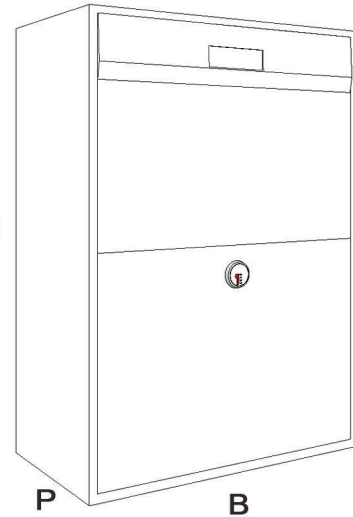

GROSS UND MODERN, AUCH FUER GESCHAEFTLICHE KORRESPONDENZ EMPFOHLEN

Abmessungen (LaengexHoehexTiefe)

C5E - 352x370x115 mm (13.85 x 13.38 x 4.52 inch)

C5ES - 262x370x145 mm (10.31 x 13.38 x 5.70 inch)

alukrea
MAILBOXES

Modell C5E

Alle Abmessungen/Angaben in mm

Modell C5ES

B 352
H 370
P 115

H

EINZELMASS

H

B 262
H 370
P 145

P

B

MASSTABELLE

	358	710	1062	1414	1766	2118	
1116							H (Höhe)
746							
376							
	B (Breite)						

	268	530	792	1054	1316	1578	1840	2102	
1116									H (Höhe)
746									
376									
	B (Breite)								