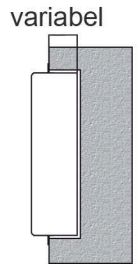

variabel
TEILWEISER EINBAU/MONTAGE
mit glattem
Blendrahmen

Wandbefestigung durch Wandd uebel